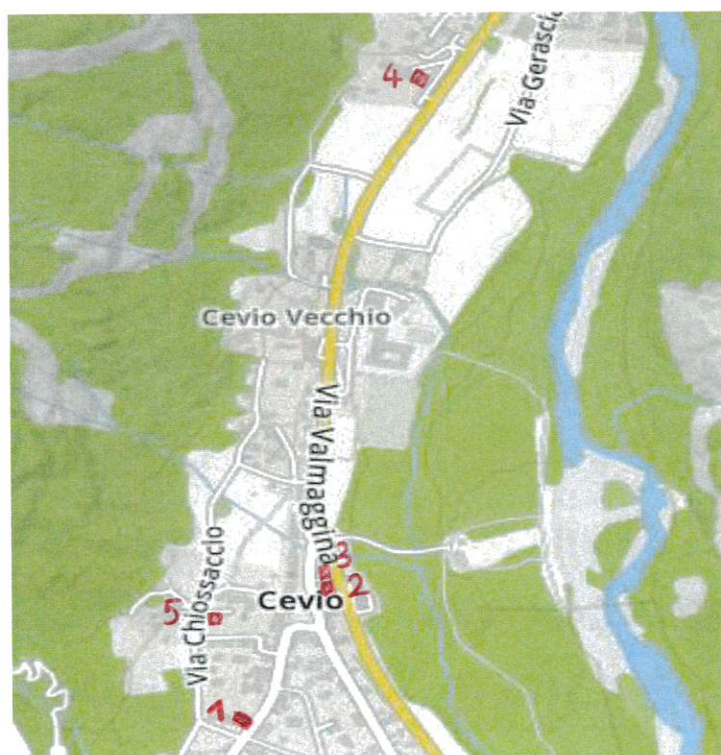

1. **1** FAM. FORINI
2. **2** FARMACIA DELLA VALLE
3. **3** BANCA RAIFFEISEN
4. **4** CASA ANZIANI
   Le Betulle
5. **5** FAM. BIADICI L.