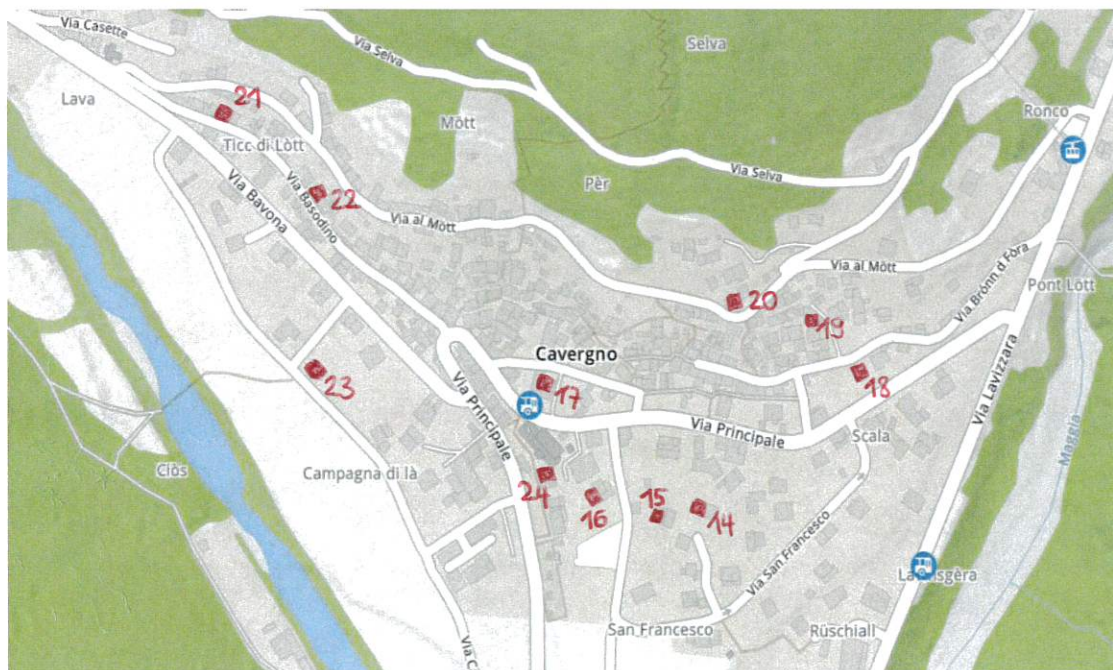

CAVERGNO – 14.12.2024 – 24.12.2024

- **14** FAM. BRIANESE MARTINI
- **15** FAM. INSELMINI T.
- **16** SCUOLA D.'INFANZIA
- **17** SCUOLA ELEMENTARE
- **18** FAM. FLOCCHINI
- **19** FAM. MASSERA
- **20** FAM. FORESTI
- **21** FAM. PALLI
- **22** FAM. INSELMINI M.
- **23** FAM. DADÒ
- **24** EXTRA SCOLASTICO
  (Tecabili)