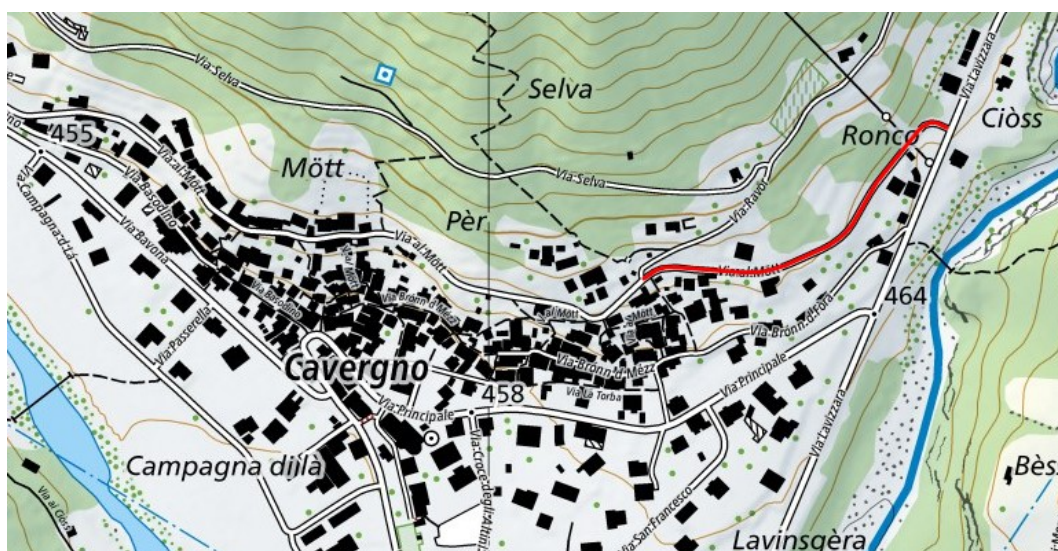

COMUNE DI CEVIO
Ufficio tecnico comunale

Avviso

di chiusura parziale

della Via al Mött

a CAVERGNO

Si avvisa la popolazione che per permettere i lavori sulla linea Swisscom, la Via al Mött a Caveragno sarà sbarrata al traffico veicolare dall'intersezione con Via Lavizzara fino all'intersezione con Via Ravör.

Sbarramento strada previsto

lunedì 5 dicembre 2022 dalle 08:00 alle 15:00

Si raccomanda di prestare attenzione alla segnaletica stradale e di circolare con prudenza.