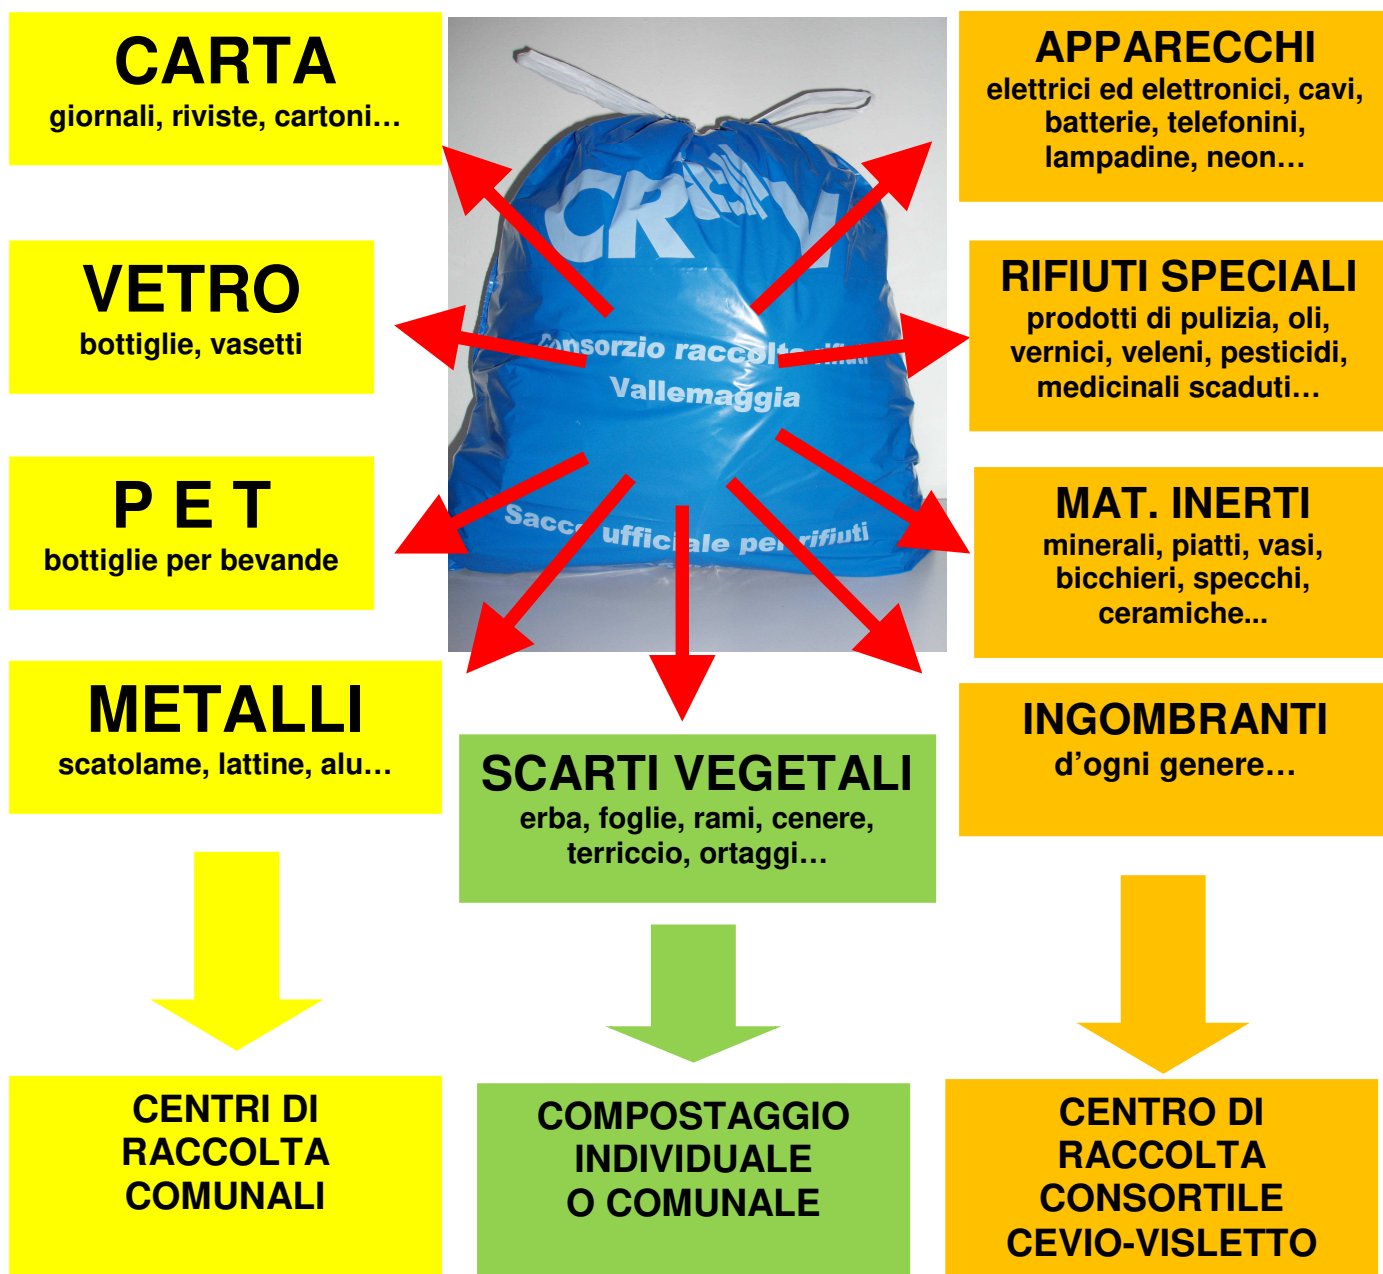

FUORI DAL SACCO

o dal contenitore dei rifiuti!

Riciclare, separare ... prima di buttare:

Ogni cosa al suo posto... è facile! Grazie.

CONSORZIO RACCOLTA RIFIUTI VALLEMAGGIA
tel. 091 754 30 68 crrv@bluwin.ch